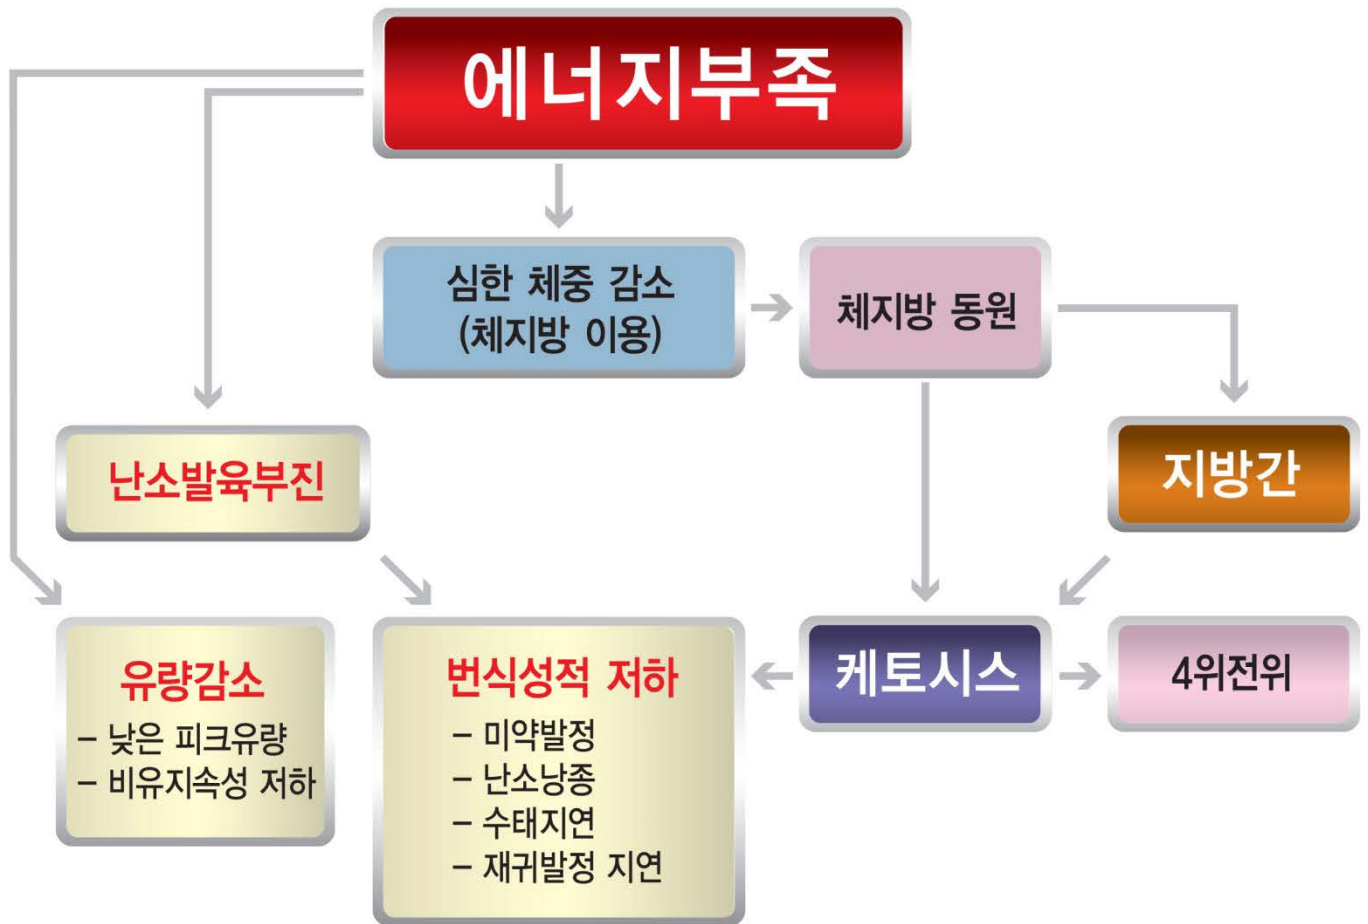

생산성 향상을 위한
특별한 배합사료

뉴보스 에너지패스

에 너 지 공 급 용

●●● 케토시스 및 지방간 메커니즘

[분만 전후 건물섭취량과 혈중 NEFA수준]

●●● 급여이익

- ① 번식 성적 개선
- ② 케토시스 및 지방간 예방(건유말기우 및 비유초기우)
- ③ 비유초기우 유량 향상 및 BCS 개선
- ④ MUN 개선(PEB 지수관리)
- ⑤ 반추위 안정성 개선(AI 지수관리)
- ⑥ 크런치사료(영양소 이용성 향상)

●●● 뉴보스 에너지패스

소장에서 이용할 수 있는 에너지 (Bypass starch)를 강화한 배합사료

■ 특별적용 목장

1. 양질의 조사료 및 통면실 등 부산물을 많이 급여하는 목장
2. 비유초기우가 많은 목장
3. BCS가 낮은 목장

■ 권장 급여량

- 착유우 : 1.0 ~ 2.5kg/두
- 건유말기우 : 1.0 ~ 2.0kg/두

목장의 상황이 서로 다르므로
급여진단 서비스 이용을 권장합니다.

선진과 함께하는 - 희망낙농! 미래낙농!

우리 낙농이 웃으면 대한민국이 건강해집니다.
선진과 함께하는 우리 낙농의 밝은 내일!

선진과 우리 낙농이 함께 걸어온 지 어느새 30년이 흘렀습니다.
그 사이 우리는 함께 울고 웃었으며, 희망을 보았고
더 큰 내일을 꿈꾸기도 했습니다. 우리 낙농의 내일이
대한민국의 미래라는 믿음으로 함께 달려온 사람들.
선진과 함께 희망 낙농, 미래 낙농의
내일을 기대하십시오.