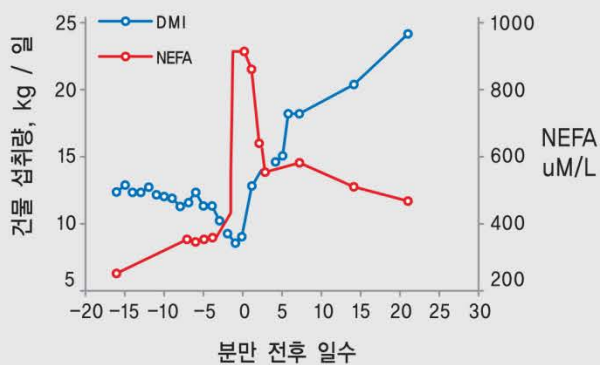

생산성 향상을 위한
특별한 배합사료

뉴보스 에너지패스

에 너 지 공 급 용

●●● 케토시스 및 지방간 메커니즘

[분만 전후 건물섭취량과 혈중 NEFA수준]

●●● 급여이익

- ① 번식 성적 개선
- ② 케토시스 및 지방간 예방(건유말기우 및 비유초기우)
- ③ 비유초기우 유량 향상 및 BCS 개선
- ④ MUN 개선(PEB 지수관리)
- ⑤ 반추위 안정성 개선(AI 지수관리)
- ⑥ 크런치사료(영양소 이용성 향상)

●●● 뉴보스 에너지패스

소장에서 이용할 수 있는 에너지 (Bypass starch)를 강화한 배합사료

■ 특별적용 목장

1. 양질의 조사료 및 통면실 등 부산물을 많이 급여하는 목장
2. 비유초기우가 많은 목장
3. BCS가 낮은 목장

■ 권장 급여량

- 착유우 : 1.0 ~ 2.5kg/두
- 건유말기우 : 1.0 ~ 2.0kg/두

목장의 상황이 서로 다르므로
급여진단 서비스 이용을 권장합니다.