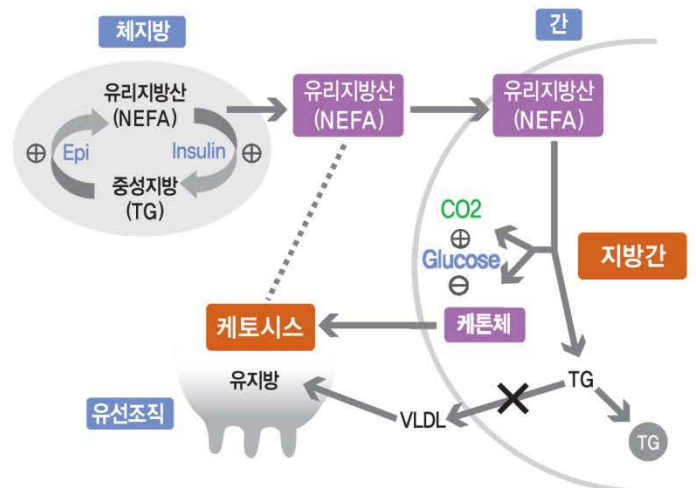

생산성 향상을 위한
특별한 배합사료

뉴보스 에너지패스

에 너 지 공 급 용

●●● 케토시스 및 지방간 메커니즘

[분만 전후 건물섭취량과 혈중 NEFA수준]

●●● 급여이익

- ① 번식 성적 개선
- ② 케토시스 및 지방간 예방(건유말기우 및 비유초기우)
- ③ 비유초기우 유량 향상 및 BCS 개선
- ④ MUN 개선(PEB 지수관리)
- ⑤ 반추위 안정성 개선(AI 지수관리)
- ⑥ 크런치사료(영양소 이용성 향상)

●●● 뉴보스 에너지패스

소장에서 이용할 수 있는 에너지 (Bypass starch)를 강화한 배합사료

■ 특별적용 목장

1. 양질의 조사료 및 통면실 등 부산물을 많이 급여하는 목장
2. 비유초기우가 많은 목장
3. BCS가 낮은 목장

■ 권장 급여량

- 착유우 : 1.0 ~ 2.5kg/두
- 건유말기우 : 1.0 ~ 2.0kg/두

목장의 상황이 서로 다르므로
급여진단 서비스 이용을 권장합니다.